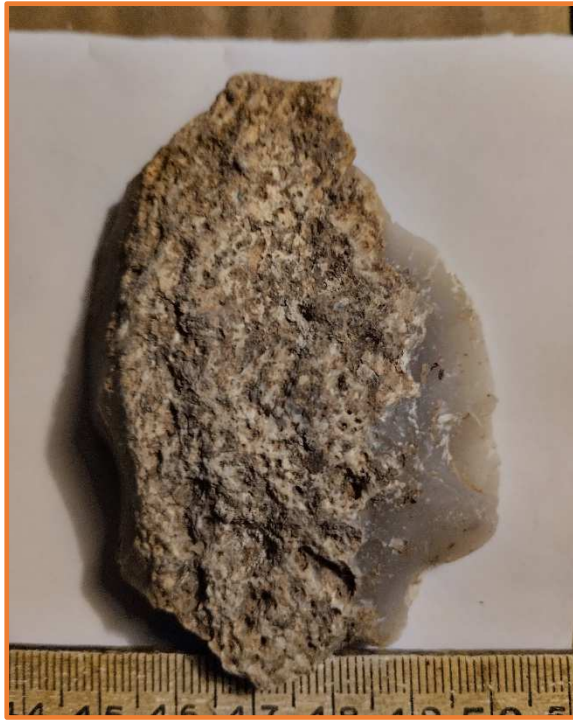

NUCLI

LAMINARS

NUCLIS

**ASCLA CORTICAL (afloraments, canteres de Vallespinosa)**

**ASCLES**

**A destacar : La Rascadora Denticulada i altres Rascadores. La tendència a vores Denticulades .Els Nuclis i la presència de sílex afí a les canteres de Vallespinosa.**

**Cronologia : Paleolític Superior final.**

**Condicions de les troballes : Esllavissades del jaciment posteriors a èpoques de pluges .Recollida superficial.**

Materials de Superfície : Tant de l'ensulsiada del jaciment en èpoques de maltempsades com altres que comptaran amb la puntualització de : **Aflorats i localitzats al vessant inferior.**